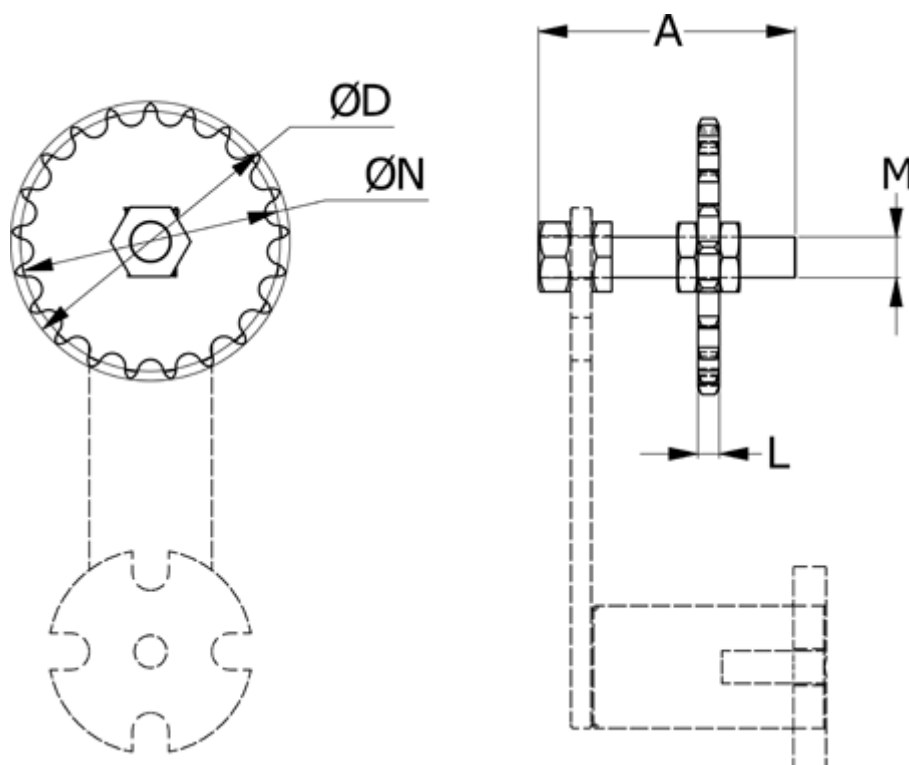

Varenummer: 6712318061

Beskrivelse: Kædestrammehjul 06B1-K318 Z=15

Mål

A = 55

Antal tænder = 15

L = 5.3

M = M10

Til strammearm = PX 30, PX 20, CE 18, CE 15, CEZ 18 CEZ 15

ØD = 63.9

ØN = 49.3